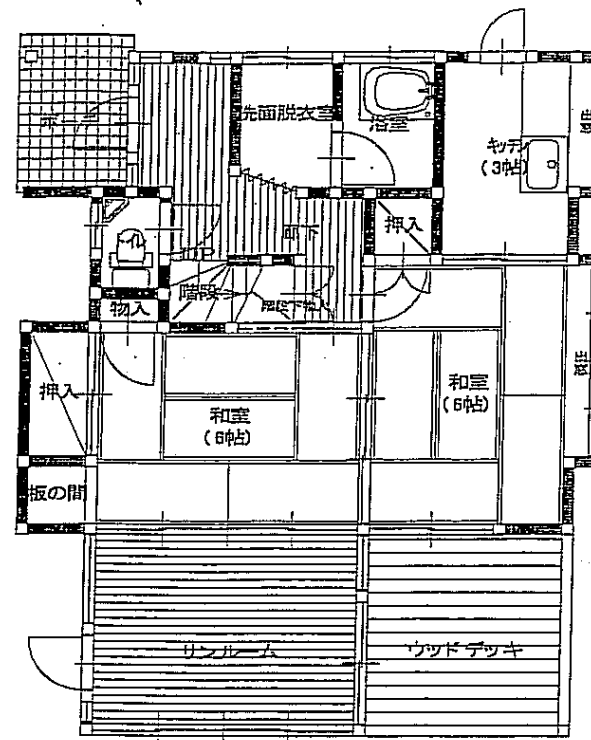

城下

小学校

中学校

第4

中学校

歩分
車分

土地権利	所有権	地目	宅地
都市計画	未線引	用途地域	無指定
建ぺい率	60%	容積率	200%
他の法令上の制限			
築年月	S58年8月	駐車場	有
現況	引渡		
設備	水道	公営	都市ガス
	汚水	汲み取り	側溝
電気	MにM接道		
	面は M に M接道		
道備	・ サンルーム3坪、ウッドデッキ2.25坪あり		
	・ 下水道負担金あり		
考			

一階平面図

二階平面図

図書書式(建設省「不動産情報標準表示様式」適合)

長野県知事(1)第4874号

有限会社ライフデザイン柴崎

〒 386-0034

長野県上田市大字中之条94-3

電話 0268 - 29-6020