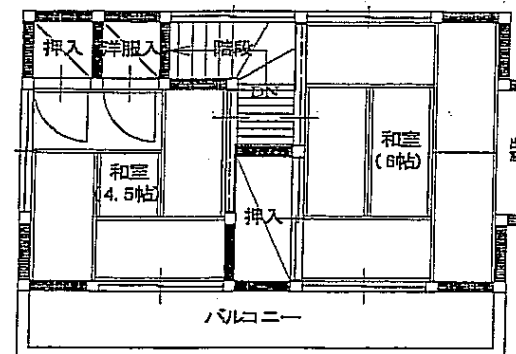

城下

小学校

中学校

第4

中学校

歩分
車分

土地権利	所有権	地目	宅地
都市計画	未線引	用途地域	無指定
建ぺい率	60%	容積率	200%
他の法令上の制限			
築年月	S58年8月	駐車場	有
現況	引渡		
設備	水道	公営	都市ガス
	汚水	汲み取り	側溝
電気	MにM接道		
	面は M に M接道		
道備	・ サンルーム3坪、ウッドデッキ2.25坪あり		
	・ 下水道負担金あり		
考			

一階平面図

二階平面図

図書書式(建設省「不動産情報標準表示様式」適合)

長野県知事(1)第4874号

有限会社ライフデザイン柴崎

〒 386-0034

長野県上田市大字中之条94-3

電話 0268 - 29-6020